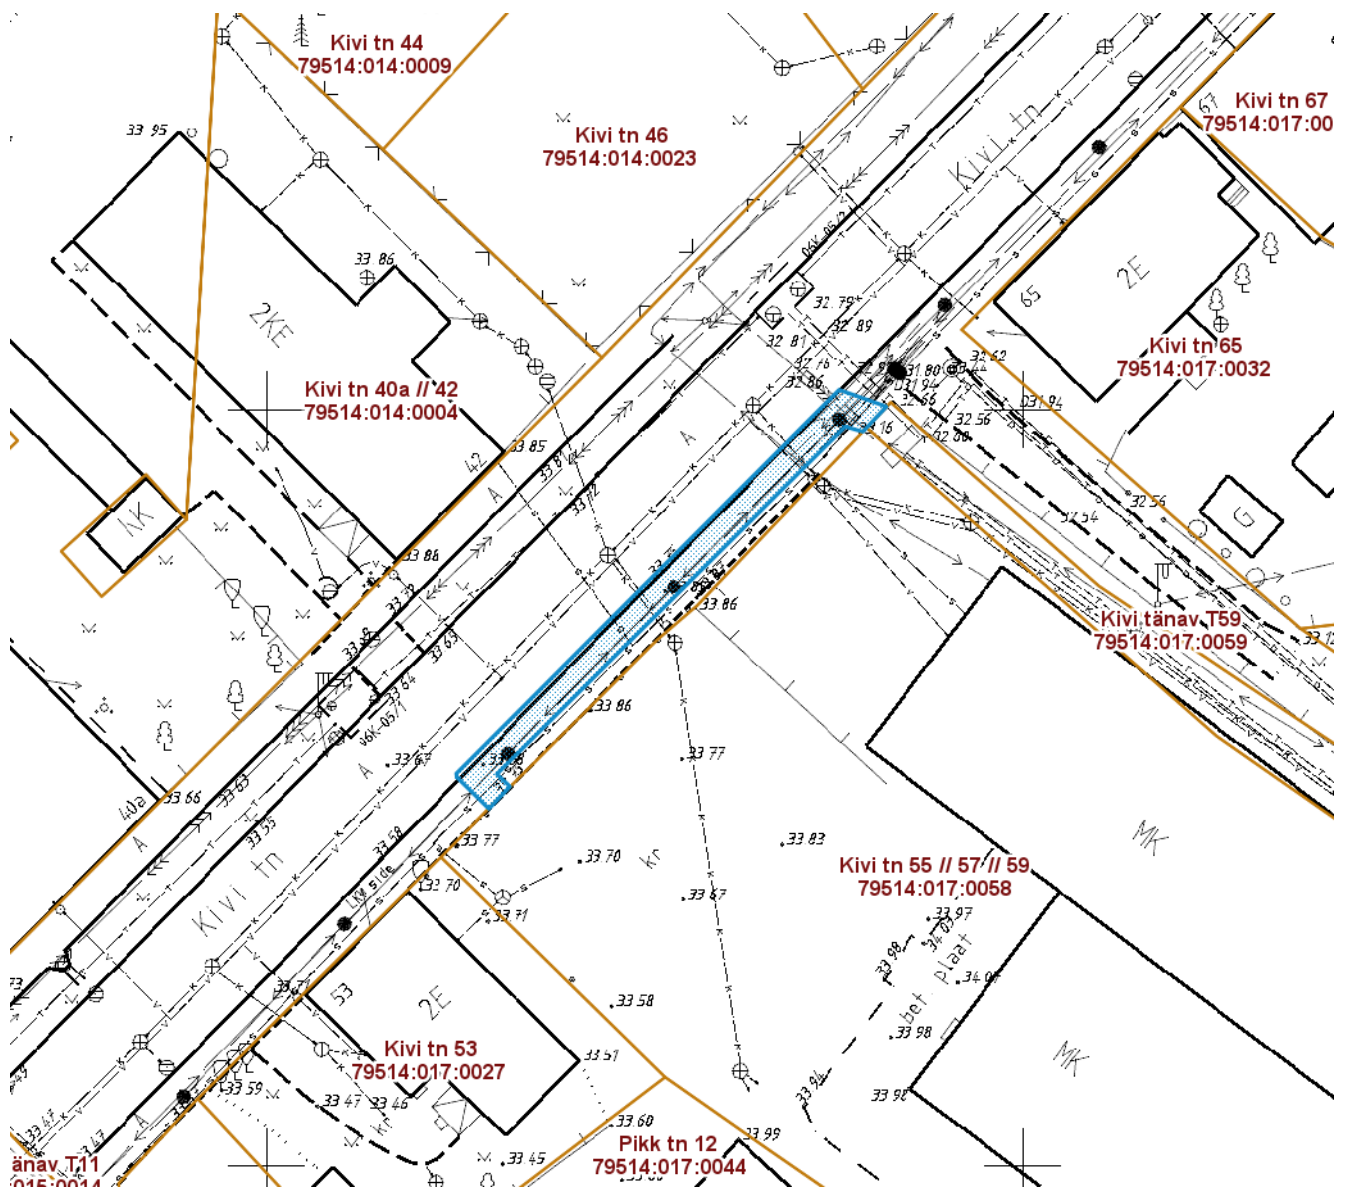

**ISIKLIKU KASUTUSÕIGUSEGA KOORMATAVA  
ALA SKEEM**  
**Kivi tänav T53 (79514:017:0049)**  
**M 1 : 500**

— Isikliku kasutusõigusega seatav  
maa-ala 76 m<sup>2</sup>  
(0,4 kV maakaabelliin)

Nr	X	Y
1	6474775.64	659812.54
2	6474775.88	659812.50
3	6474801.22	659837.80
4	6474800.11	659840.92
5	6474798.45	659839.37
6	6474798.78	659838.20
7	6474775.85	659815.19
8	6474775.02	659816.05
9	6474773.55	659814.65